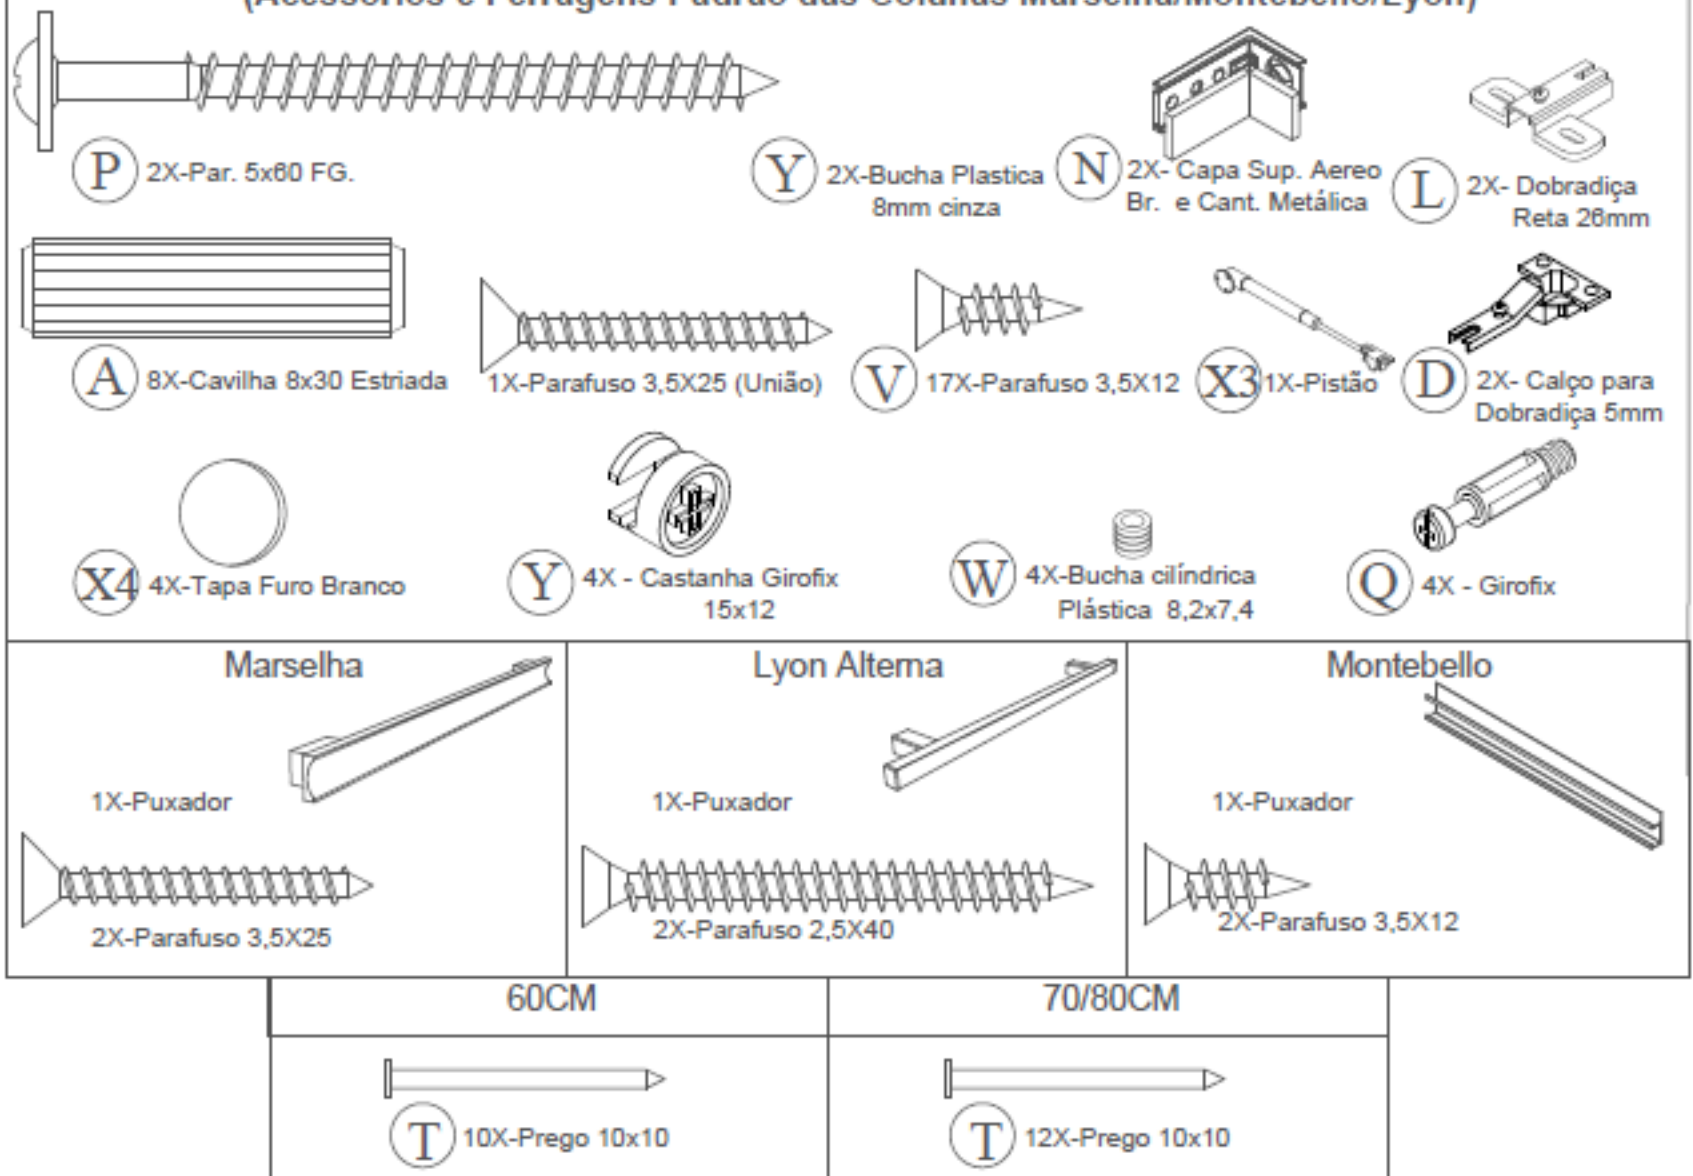

| ARMÁRIO BASCULANTE | | | | | | Item | Descrição | Quant. |
|--------------------|-----------------|-----------------|---------------------------------|---------------------------------|---------------------------------|------|-------------------|--------|
| Montebello 60cm | Montebello 70cm | Montebello 80cm | Lyon Alternativa/ Marselha 60cm | Lyon Alternativa/ Marselha 70cm | Lyon Alternativa/ Marselha 80cm | | | |
| 3819 | 3820 | 3821 | 3819 | 3820 | 3821 | 1 | Traseiro | 1 |
| 3818 | 3823 | 3825 | 3818 | 3823 | 3825 | 2 | Travessa Inferior | 1 |
| 3817 | | | | | | 3 | Lateral Direita | 1 |
| 1635 | | | | | | 4 | Lateral Esquerda | 1 |
| 3986 Branca | 4020 Branca | 4022 Branca | 4074 Branca | 4079 Branca | 4080 Branca | 5 | Porta Basculante | 1 |
| 4019 Preta | 4021 Preta | 4023 Preta | 4083 Preta | 4087 Preta | 4085 Preta | | | |
| 3799 Carvalho | 3826 Carvalho | 3827 Carvalho | 4084 Carvalho | 4088 Carvalho | 4086 Carvalho | | | |
| 3816 | 3822 | 3824 | 3816 | 3822 | 3824 | 6 | Travessa Superior | 1 |

(Acessorios e Ferragens Padrão das Colunas Marselha/Montebello/Lyon)

Encaixe do traseiro do Armario

É extremamente importante verificar o esquadro do corpo do móvel antes de pregar o traseiro, medindo em "X", $AB=CD$.