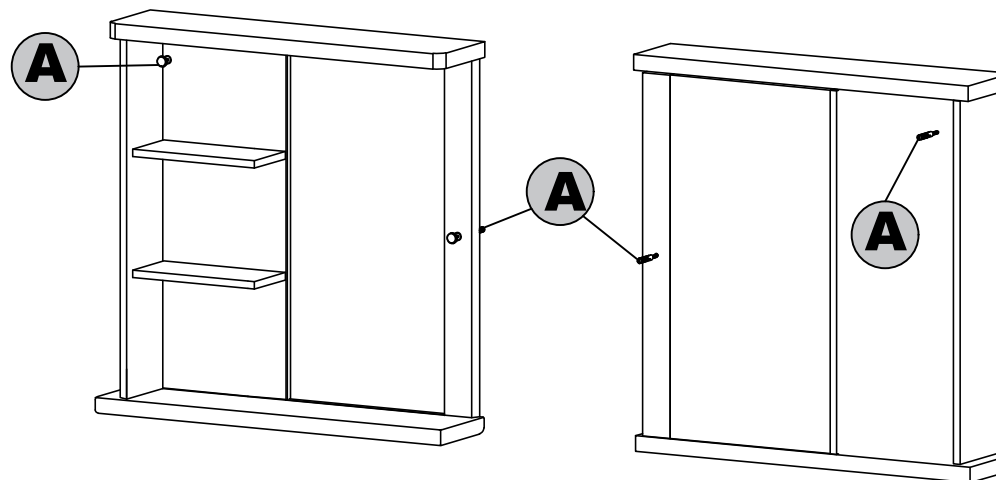

Armário Central Parati/Turim 60/80cm

Acessórios e Ferragens	
Cod.	Descção
612	Bucha Plástica 6mm
622	Tampa CPL Branca
2172	Parafuso 4,2x45 Tampinha

Certificado de Garantia

A Bonatto agradece por sua escolha, garantindo seus produtos por 90(noventa) dias, contra vícios ou defeitos, a contar da data do faturamento, nos termos trazidos pelo CDC.