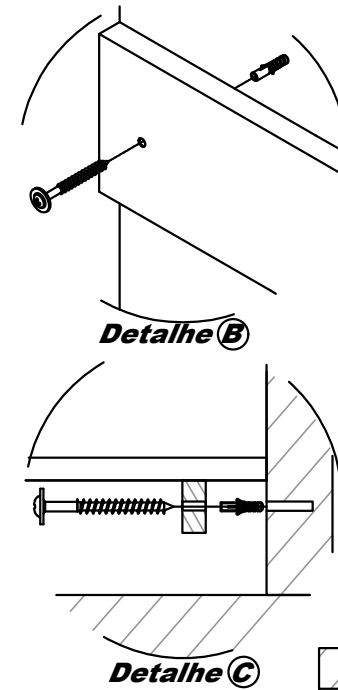

Conjunto Asti 40cm

Acessórios e Ferragens (Armário Central)
2X - Parafuso 4,5x40 Flangeado
2X - Bucha Plástica 6mm

Nivelar o tocador de acordo com o local de instalação.

Na instalação hidráulica da cuba, torneira, cifão verificar e corrigir possíveis vazamentos. Á exposição a água danifica o produto.

Acessórios e Ferragens (Tocador)
3x Parafuso 4,5x40 Flangeado
3x Bucha Plástica 6mm
1x Suporte de Apoio

Sugestão de 30cm de Altura

Piso

Parede

Certificado de Garantia

A Bonatto agradece por sua escolha, garantindo seus produtos por 90(noventa) dias, contra vícios ou defeitos, a contar da data do faturamento, nos termos trazidos pelo CDC.