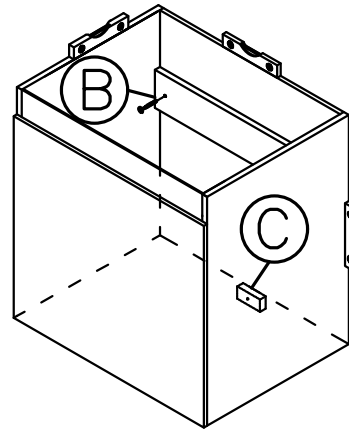

Conjunto Asti 40cm

Acessórios e Ferragens (Armário Central)
2X - Parafuso 4,5x40 Flangeado
2X - Bucha Plástica 6mm

Nivelar o tocador de acordo com o local de instalação.

Na instalação hidráulica da cuba, torneira, cifão verificar e corrigir possíveis vazamentos. Á exposição a água danifica o produto.