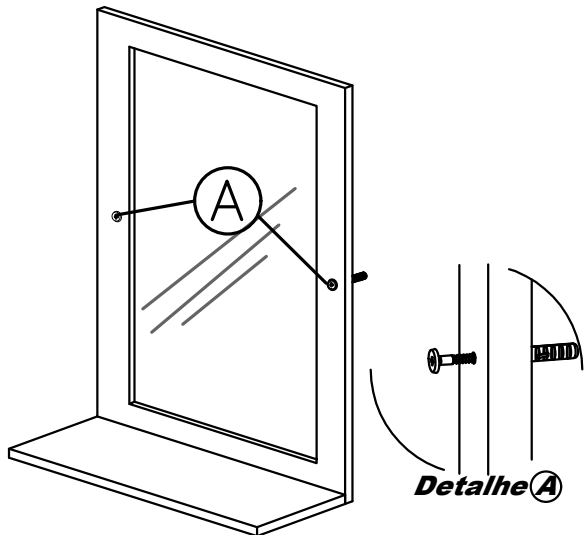

Conjunto Asti 40cm

Acessórios e Ferragens (Armário Central)
2X - Parafuso 4,5x40 Flangeado
2X - Bucha Plástica 6mm

Nivelar o tocador de acordo com o local de instalação.

Na instalação hidráulica da cuba, torneira, cifão verificar e corrigir possíveis vazamentos. Á exposição a água danifica o produto.

Acessórios e Ferragens (Tocador)
3x Parafuso 4,5x40 Flangeado
3x Bucha Plástica 6mm
1x Suporte de Apoio

Sugestão de 30cm de Altura

Piso

Parede

Certificado de Garantia

A Bonatto agradece por sua escolha, garantindo seus produtos por 90(noventa) dias, contra vícios ou defeitos, a contar da data do faturamento, nos termos trazidos pelo CDC.