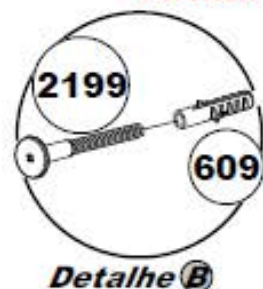

## Armário Central Classic 60cm/Sonic 44cm/ Angra 64cm

*Fixe a prateleira nos montantes.*

*Encaixe o espelho conforme o indicado e fixe o armário central na parede.*