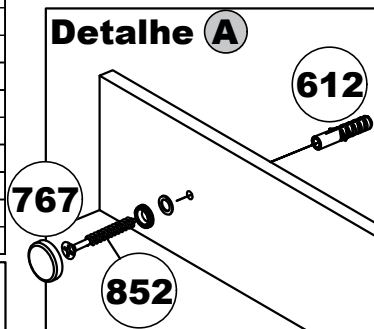

Acessórios e Ferragens	
Cod.	Descrição
767	Acabamento para Vidro
612	Bucha 6mm
609	Bucha 8mm
820	Cantoneira Metálica
818	Capa Plástica P/ Cantoneira
876	Parafuso 3,5x12 C.C.
852	Parafuso 3,5x30 C.C.
2199	Parafuso 5x60 Flangeado
X	Suporte de Apoio (Pinus)

*Vedar com silicone
Conforme o desenho nas
linhas tracejadas.
(não acompanha o produto)*

*Nivelar o tocador
de acordo com o local
de instalação.*

*Na instalação hidráulica da
cuba, torneira, cifão verificar e
corrigir possíveis vazamentos.
Á exposição a água danifica
o produto.*

Tocador Classic com Tampo de Vidro Translucido de 60cm