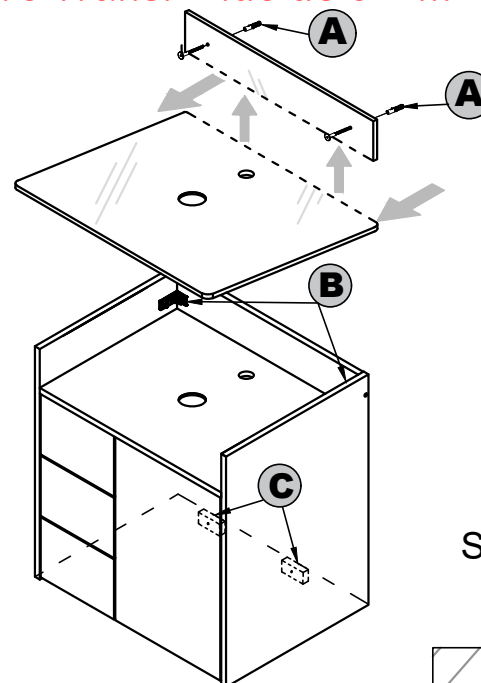

Acessórios e Ferragens	
Cod.	Descrição
767	Acabamento para Vidro
612	Bucha 6mm
609	Bucha 8mm
820	Cantoneira Metálica
818	Capa Plástica P/ Cantoneira
876	Parafuso 3,5x12 C.C.
852	Parafuso 3,5x30 C.C.
2199	Parafuso 5x60 Flangeado
X	Suporte de Apoio (Pinus)

*Vedar com silicone
Conforme o desenho nas
linhas tracejadas.
(não acompanha o produto)*

*Nivelar o tocador
de acordo com o local
de instalação.*

*Na instalação hidráulica da
cuba, torneira, cifão verificar e
corrigir possíveis vazamentos.
Á exposição a água danifica
o produto.*

Tocador Classic com Tampo de Vidro Translucido de 60cm