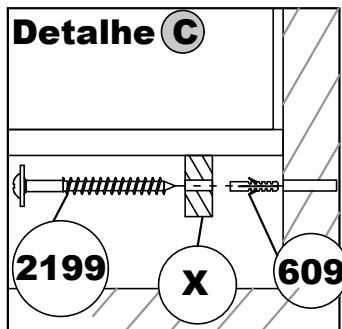

Acessórios e Ferragens	
Cod.	Descrição
767	Acabamento para Vidro
612	Bucha 6mm
609	Bucha 8mm
820	Cantoneira Metálica
818	Capa Plástica P/ Cantoneira
876	Parafuso 3,5x12 C.C.
852	Parafuso 3,5x30 C.C.
2199	Parafuso 5x60 Flangeado
X	Suporte de Apoio (Pinus)

*Vedar com silicone
Conforme o desenho nas
linhas tracejadas.
(não acompanha o produto)*

*Nivelar o tocador
de acordo com o local
de instalação.*

*Na instalação hidráulica da
cuba, torneira, cifão verificar e
corrigir possíveis vazamentos.
Á exposição a água danifica
o produto.*

Tocador Classic com Tampo de Vidro Translucido de 60cm