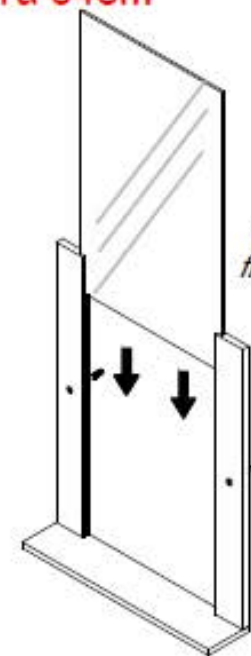

## Armário Central Classic 60cm/Sonic 44cm/ Angra 64cm

*Fixe a prateleira nos montantes.*

*Encaixe o espelho conforme o indicado e fixe o armário central na parede.*

### Acessórios e Ferragens

Cod.	Descricção
609	Bucha Plástica 8mm
125	Cavilha 6x30 Estriada
2199	Parafuso 5x60 Flangeado

Acessórios e Ferragens	
Cod.	Descrição
767	Acabamento para Vidro
612	Bucha 6mm
609	Bucha 8mm
820	Cantoneira Metálica
818	Capa Plástica P/ Cantoneira
876	Parafuso 3,5x12 C.C.
852	Parafuso 3,5x30 C.C.
2199	Parafuso 5x60 Flangeado
X	Suporte de Apoio (Pinus)

*Vedar com silicone  
Conforme o desenho nas  
linhas tracejadas.  
(não acompanha o produto)*

*Nivelar o tocador  
de acordo com o local  
de instalação.*

*Na instalação hidráulica da  
cuba, torneira, cifão verificar e  
corrigir possíveis vazamentos.  
Á exposição a água danifica  
o produto.*