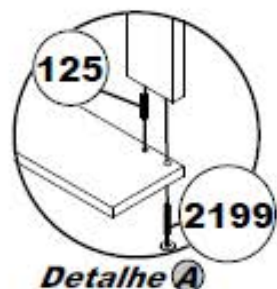

## Armário Central Classic 60cm/Sonic 44cm/ Angra 64cm

*Fixe a prateleira nos montantes.*

*Encaixe o espelho conforme o indicado e fixe o armário central na parede.*