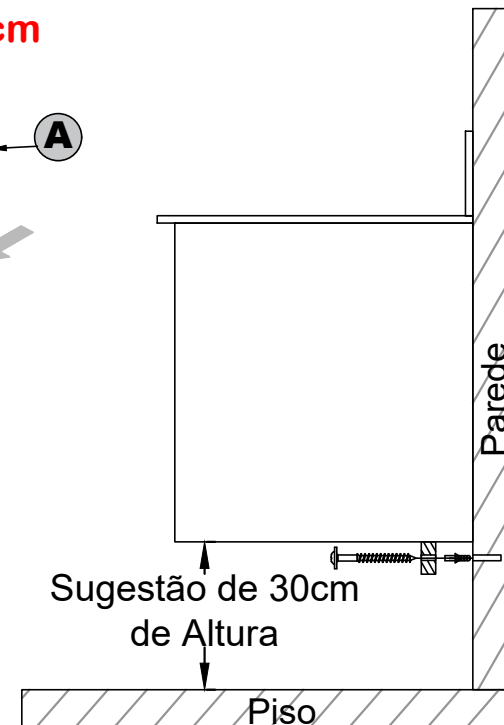

Acessórios e Ferragens	
Cod.	Descrição
767	Acabamento para Vidro
612	Bucha 6mm
609	Bucha 8mm
820	Cantoneira Metálica
818	Capa Plástica P/ Cantoneira
876	Parafuso 3,5x12 C.C.
852	Parafuso 3,5x30 C.C.
2199	Parafuso 5x60 Flangeado
X	Suporte de Apoio (Pinus)

*Vedar com silicone
Conforme o desenho nas
linhas tracejadas.
(não acompanha o produto)*

*Nivelar o tocador
de acordo com o local
de instalação.*

*Na instalação hidráulica da
cuba, torneira, cifão verificar e
corrigir possíveis vazamentos.
Á exposição a água danifica
o produto.*

Tocador Classic com Tampo de Vidro Translucido de 60cm