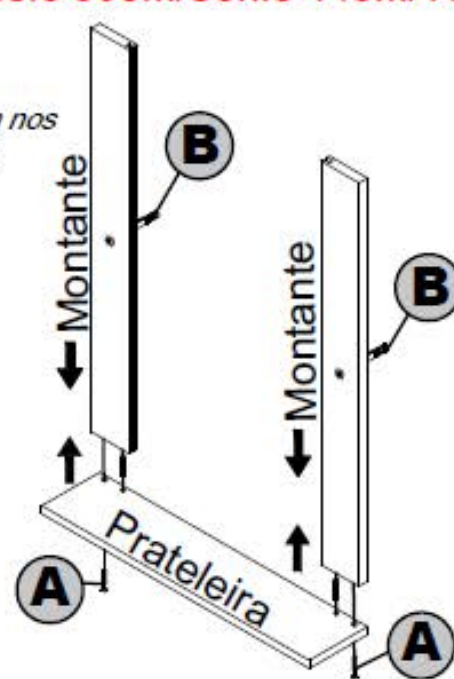

## Armário Central Classic 60cm/Sonic 44cm/ Angra 64cm

*Fixe a prateleira nos montantes.*

*Encaixe o espelho conforme o indicado e fixe o armário central na parede.*

*Vedar com silicone  
Conforme o desenho nas  
linhas tracejadas.  
(não acompanha o produto)*

*Nivelar o tocador  
de acordo com o local  
de instalação.*

*Na instalação hidráulica da  
cuba, torneira, cifão verificar e  
corrigir possíveis vazamentos.  
Á exposição a água danifica  
o produto.*