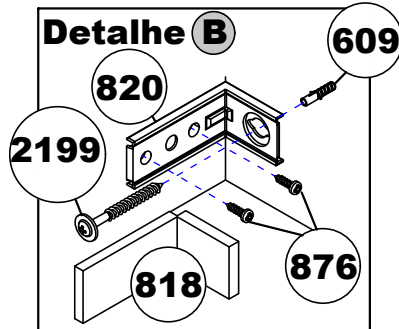

Acessórios e Ferragens	
Cod.	Descrição
767	Acabamento para Vidro
612	Bucha 6mm
609	Bucha 8mm
820	Cantoneira Metálica
818	Capa Plástica P/ Cantoneira
876	Parafuso 3,5x12 C.C.
852	Parafuso 3,5x30 C.C.
2199	Parafuso 5x60 Flangeado
X	Suporte de Apoio (Pinus)

*Vedar com silicone
Conforme o desenho nas
linhas tracejadas.
(não acompanha o produto)*

*Nivelar o tocador
de acordo com o local
de instalação.*

*Na instalação hidráulica da
cuba, torneira, cifão verificar e
corrigir possíveis vazamentos.
Á exposição a água danifica
o produto.*

Tocador Classic com Tampo de Vidro Translucido de 60cm