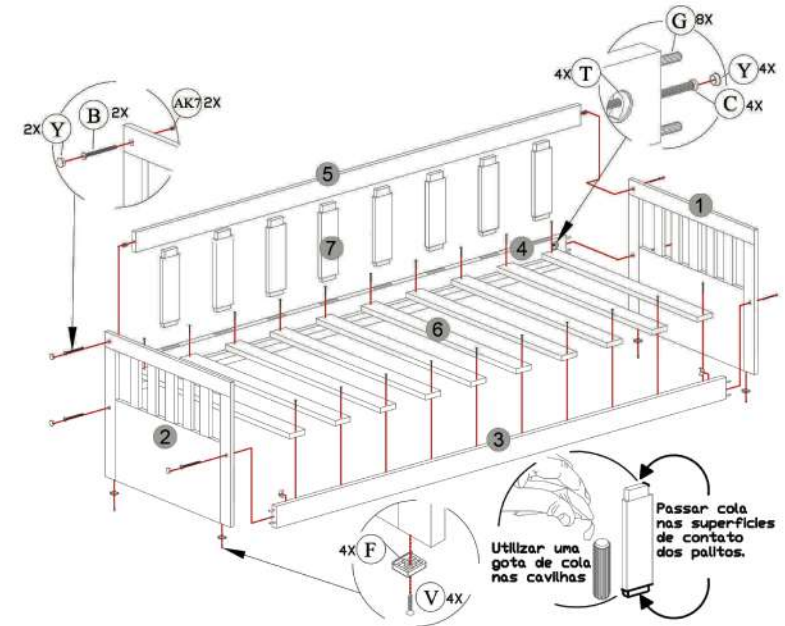

T 4X - Porca Elíptica

E 2X - Sachê Cola

D 20X - Parafuso 3,5X35

Código	Item	Descrição	Quant.	Medidas (mm)
-	1	Cabeceira Direita	1	860x680x18
-	2	Cabeceira Esquerda	1	860x680x18
2829	3	Barra Frontal	1	1890x117x18
2830	4	Barra Traseira	1	1890x117x18
2834	5	Barra Superior Traseira	1	1890x65x18
739	6	Sarrafo do Estrado	10	788x65x20
1021	7	Palito	8	277x64x9

O fabricante reserva-se no direito de efetuar modificações sem aviso prévio.
Revisão: 02-17/08/2020

MONTAGEM DA CAMA

1

FIXAÇÃO DO SARRAFO DO ESTRADO

2