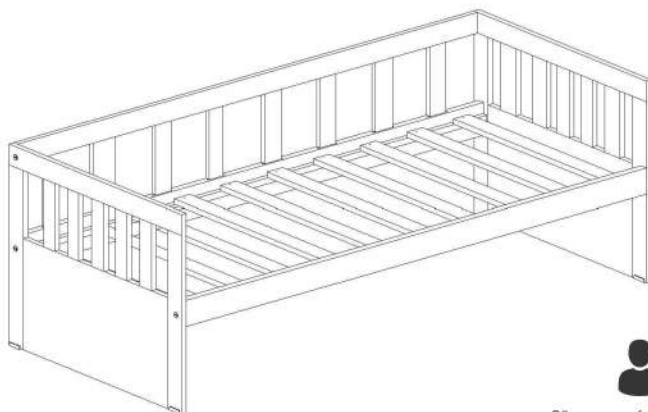

Manual técnico

Cama Babá Vitória - 2192

São necessárias duas pessoas para montar.

COLCHÃO INDICADO: 78 cm x 1,88 m

Ferramentas necessárias para montagem:

(Não acompanham o produto)

Desenho meramente ilustrativo.

T 4X - Porca Elíptica

E 2X - Sachê Cola

D 20X - Parafuso 3,5X35

Código	Item	Descrição	Quant.	Medidas (mm)
-	1	Cabeceira Direita	1	860x680x18
-	2	Cabeceira Esquerda	1	860x680x18
2829	3	Barra Frontal	1	1890x117x18
2830	4	Barra Traseira	1	1890x117x18
2834	5	Barra Superior Traseira	1	1890x65x18
739	6	Sarrafo do Estrado	10	788x65x20
1021	7	Palito	8	277x64x9