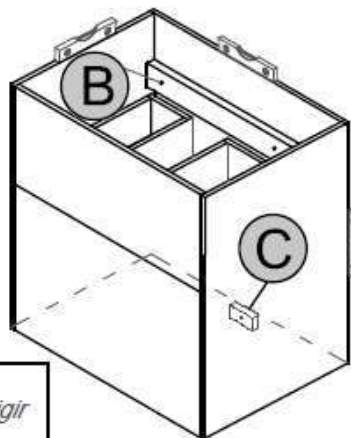

### Acessórios e Ferragens (Armário Central)

- 2X - Parafuso 5x50 C.C.
- 2X - Dispositivo Trapezio
- 2X - Bucha Plástica 8mm
- 1X - Porta Escova
- 2X - Parafuso 3,5x12 C.C.

Detalhe A

Nivelar o toucador de acordo com o local de instalação.