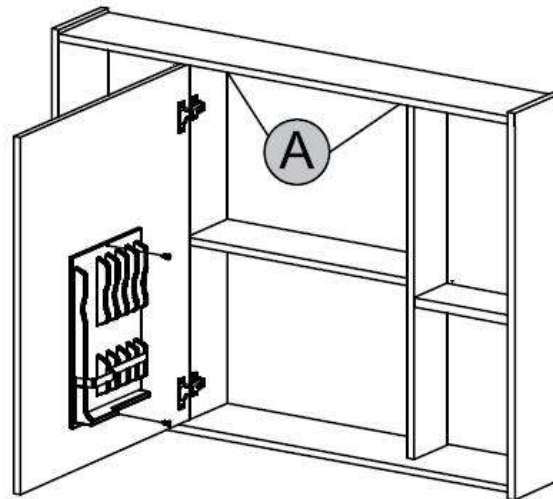

### Acessórios e Ferragens (Armário Central)

2X - Parafuso 5x50 C.C.

2X - Dispositivo Trapezio

2X - Bucha Plástica 8mm

1X - Porta Escova

2X - Parafuso 3,5x12 C.C.

**Detalhe A**

## Conjunto Vêneto 52cm

Nivelar o toucador de acordo com o local de instalação.

Detalhe A

Na instalação hidráulica da cuba, torneira, cifão verificar e corrigir possíveis vazamentos. À exposição a água danifica o produto.