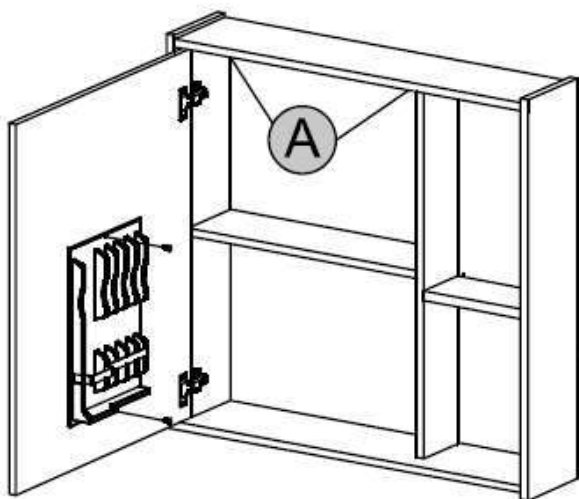

Conjunto Vêneto 62cm

Acessórios e Ferragens (Armário Central)

- 2X - Parafuso 5x50 C.C.
- 2X - Dispositivo Trapezio
- 2X - Bucha Plástica 8mm
- 1X - Porta Escova
- 2X - Parafuso 3,5x12 C.C.