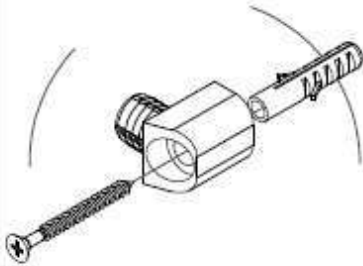

### Acessórios e Ferragens (Armário Central)

2X - Parafuso 5x50 C.C.

2X - Dispositivo Trapezio

2X - Bucha Plástica 8mm

1X - Porta Escova

2X - Parafuso 3,5x12 C.C.

**Detalhe A**

## Conjunto Vêneto 52cm

Nivelar o toucador de acordo com o local de instalação.

Detalhe A

Na instalação hidráulica da cuba, torneira, cifão verificar e corrigir possíveis vazamentos. À exposição a água danifica o produto.