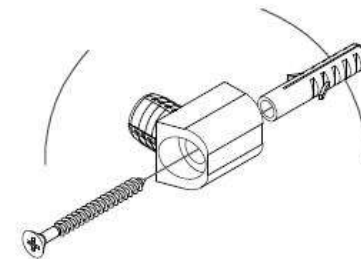

### Acessórios e Ferragens (Armário Central)

2X - Parafuso 5x50 C.C.

2X - Dispositivo Trapezio

2X - Bucha Plástica 8mm

1X - Porta Escova

2X - Parafuso 3,5x12 C.C.

**Detalhe A**

## Conjunto Vêneto 52cm

Nivelar o toucador de acordo com o local de instalação.

Detalhe A

Na instalação hidráulica da cuba, torneira, cifão verificar e corrigir possíveis vazamentos. À exposição a água danifica o produto.