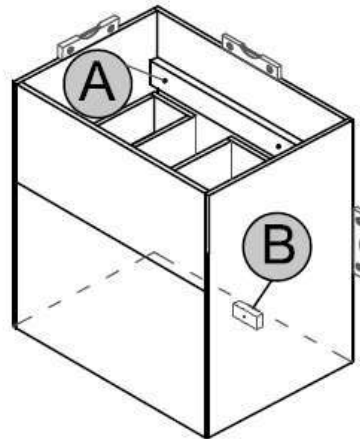

Toucador Vêneto 52/62cm

Nivelar o toucador de acordo com o local de instalação.

Acessórios e Ferragens (Toucador)

3x Parafuso 5x50 Flangeado
3x Bucha Plástica 8mm
1x Suporte de Apoio

*Na instalação hidráulica da cuba, torneira, cifão verificar e corrigir possíveis vazamentos.
À exposição a água danifica o produto.*