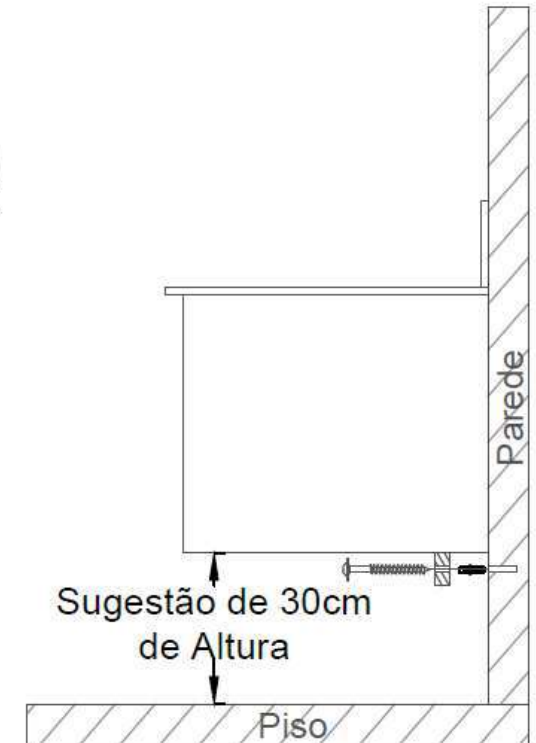

Toucador Vêneto 52/62cm

Nivelar o toucador de acordo com o local de instalação.

Acessórios e Ferragens (Toucador)

3x Parafuso 5x50 Flangeado
3x Bucha Plástica 8mm
1x Suporte de Apoio

*Na instalação hidráulica da cuba, torneira, cifão verificar e corrigir possíveis vazamentos.
À exposição a água danifica o produto.*