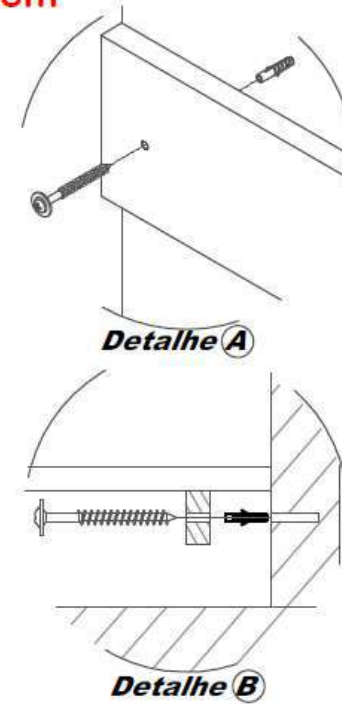

Toucador Vêneto 52/62cm

Nivelar o toucador de acordo com o local de instalação.

Acessórios e Ferragens (Toucador)

3x Parafuso 5x50 Flangeado
3x Bucha Plástica 8mm
1x Suporte de Apoio

*Na instalação hidráulica da cuba, torneira, cifão verificar e corrigir possíveis vazamentos.
À exposição a água danifica o produto.*