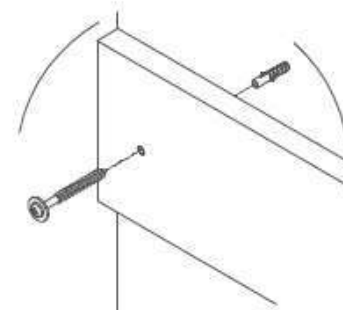

### Acessórios e Ferragens (Armário Central)

- 2X - Parafuso 5x50 C.C.
- 2X - Dispositivo Trapezio
- 2X - Bucha Plástica 8mm
- 1X - Porta Escova
- 2X - Parafuso 3,5x12 C.C.

Detalhe A

Nivelar o toucador de acordo com o local de instalação.

Na instalação hidráulica da cuba, torneira, citão verificar e corrigir possíveis vazamentos. À exposição a água danifica o produto.

Detalhe B

Detalhe C