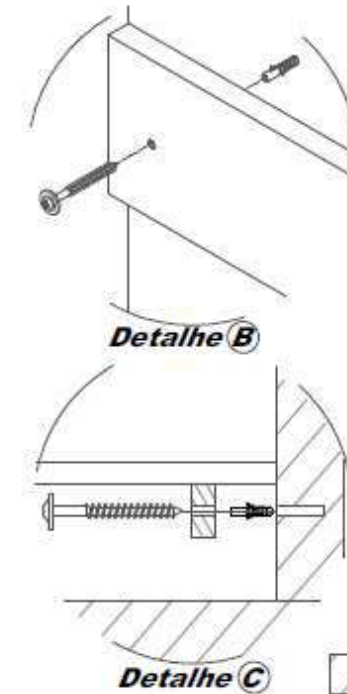

## Conjunto Vêneto 52cm

Nivelar o toucador de acordo com o local de instalação.

Detalhe A

Na instalação hidráulica da cuba, torneira, cifão verificar e corrigir possíveis vazamentos. À exposição a água danifica o produto.

### Acessórios e Ferragens (Armário Central)

- 2X - Parafuso 5x50 C.C.
- 2X - Dispositivo Trapezio
- 2X - Bucha Plástica 8mm
- 1X - Porta Escova
- 2X - Parafuso 3,5x12 C.C.

### Acessórios e Ferragens (Toucador)

- 3x Parafuso 5x50 Flangeado
- 3x Bucha Plástica 8mm
- 1x Suporte de Apoio

Detalhe B

Detalhe C

Sugestão de 30cm de Altura

Piso

Parede