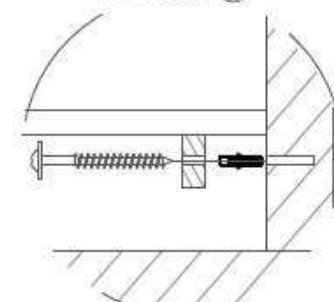

Conjunto Vêneto 62cm

Acessórios e Ferragens (Armário Central)

- 2X - Parafuso 5x50 C.C.
- 2X - Dispositivo Trapezio
- 2X - Bucha Plástica 8mm
- 1X - Porta Escova
- 2X - Parafuso 3,5x12 C.C.

Nivelar o toucador de acordo com o local de instalação.

Na instalação hidráulica da cuba, torneira, citão verificar e corrigir possíveis vazamentos. À exposição a água danifica o produto.

Detalhe C

Acessórios e Ferragens (Toucador)

- 3x Parafuso 5x50 Flangeado
- 3x Bucha Plástica 8mm
- 1x Suporte de Apoio

Sugestão de 30cm de Altura

Piso

Parede