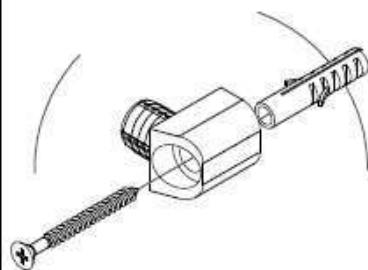

### Acessórios e Ferragens (Armário Central)

- 2X - Parafuso 5x50 C.C.
- 2X - Dispositivo Trapezio
- 2X - Bucha Plástica 8mm
- 1X - Porta Escova
- 2X - Parafuso 3,5x12 C.C.

### Acessórios e Ferragens (Toucador)

- 3x Parafuso 5x50 Flangeado
- 3x Bucha Plástica 8mm
- 1x Suporte de Apoio

Detalhe B

Detalhe C

Sugestão de 30cm de Altura

Piso

Parede

### Acessórios e Ferragens (Armário Central)

- 2X - Parafuso 5x50 C.C.
- 2X - Dispositivo Trapezio
- 2X - Bucha Plástica 8mm
- 1X - Porta Escova
- 2X - Parafuso 3,5x12 C.C.

Detalhe A

Nivelar o toucador de acordo com o local de instalação.