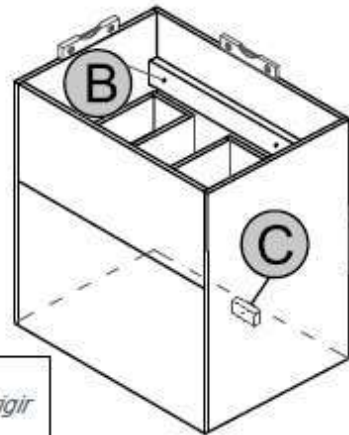

### Acessórios e Ferragens (Armário Central)

2X - Parafuso 5x50 C.C.

2X - Dispositivo Trapezio

2X - Bucha Plástica 8mm

1X - Porta Escova

2X - Parafuso 3,5x12 C.C.

**Detalhe A**

## Conjunto Vêneto 52cm

Nivelar o toucador de acordo com o local de instalação.

Detalhe A

Na instalação hidráulica da cuba, torneira, cifão verificar e corrigir possíveis vazamentos. À exposição a água danifica o produto.